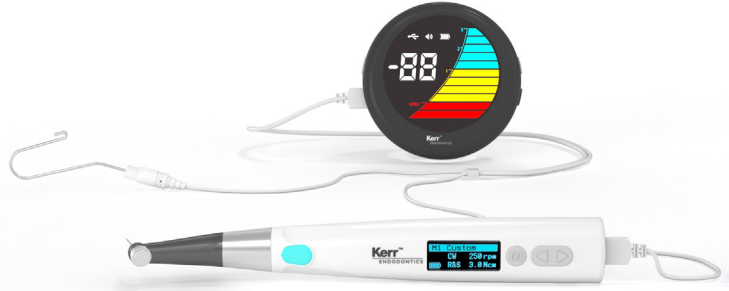

## Elements Connect & Apex Connect

Endo-motor met geïntegreerde apexlocator

Neem contact op met uw Kerr-vertegenwoordiger voor een demonstratie. Ontdek zelf onze motor en apexlocator tijdens een hands-on test. Bovendien is er een promotiepakket beschikbaar met vijlen.